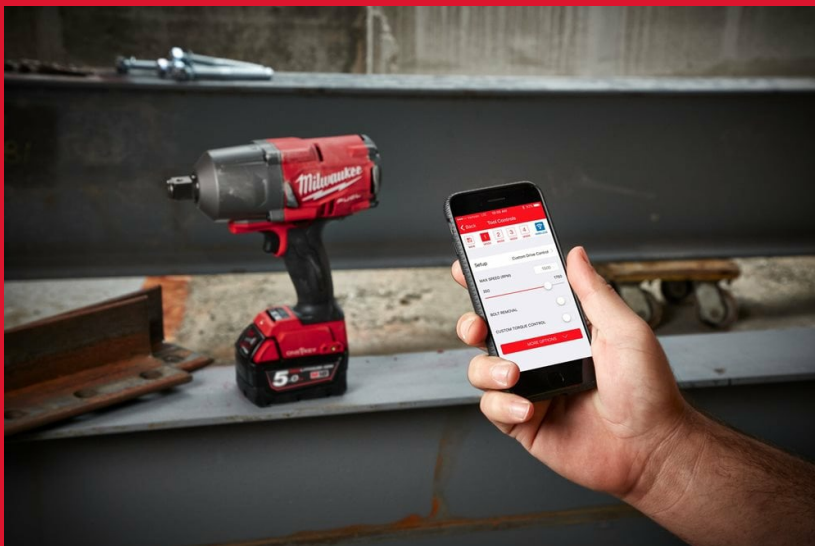

## AVVITATORE AD IMPULSI ONE-KEY™ FUEL™ AD ALTA COPPIA ATTACCO 3/4" F

- Avvitatore ad impulsi M18 FUEL™ con tecnologia ONE-KEY™ in grado di fornire 1627 Nm di coppia di serraggio con una dimensione compatta (solo 213 mm di lunghezza)
- Sistema con 4 modalità DRIVE CONTROL che permette di scegliere tra quattro diverse impostazioni di velocità e coppia, per la massima flessibilità in diverse applicazioni.
- Quarta modalità per la massima coppia e un controllo senza eguali nella rimozione dei bulloni
- Dimensioni: lunghezza 210 mm, larghezza 90 mm, Altezza 270 mm
- Il sistema ONE-KEY™ Tracking & Security offre gratuitamente un servizio di tracciamento e gestione dell'inventario basata su cloud, disponendo anche di funzionalità di blocco a distanza e di personalizzazione delle prestazioni dell'utensile
- La tecnologia FUEL™ ridefinisce gli elettroutensili a batteria. Il motore brushless, l'elettronica REDLINK PLUS™ e il pacco batterie REDLITHIUM™ offrono prestazioni e durata superiori
- Attacco 3/4" quadro con anello di frizione
- Funziona con tutte le batterie M18™ MILWAUKEE®
- Personalizzazione ONE-KEY™: Possibilità di regolare la velocità dell'utensile e il range di coppia desiderato (da 1 a 10)

### REDLITHIUM™

Velocità a vuoto (giri/min)	0-800/0-1300/0-1800/0-1800
Frequenza del colpo (colpi/min)	0-850/0-1850/0-2400/0-2400
Attacco	3/4" quadro
Coppia max (Nm)	702/1138/1627/1627
Coppia in svitatura max (Nm)	2034
Kit incluso	Fornito senza batterie, Fornito senza caricatore, Valigetta HeavyDuty
Codice prodotto	4933459729