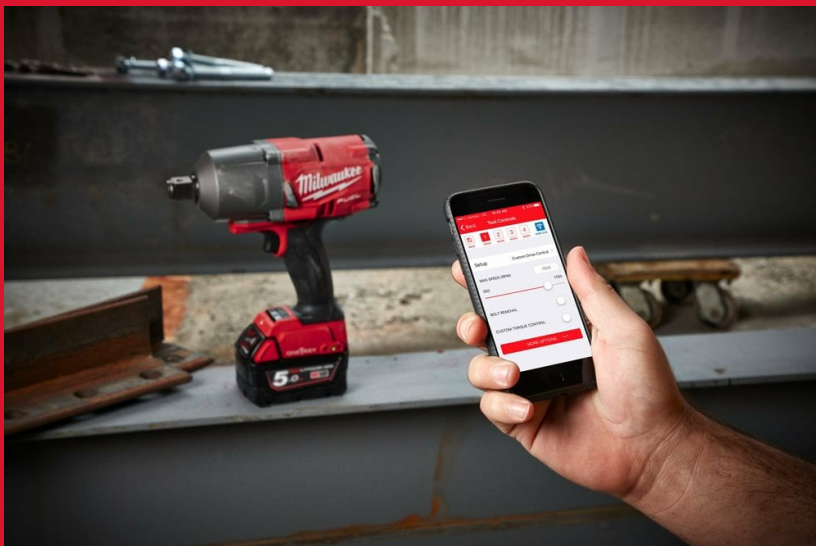

## AVVITATORE AD IMPULSI ONE-KEY™ FUEL™ AD ALTA COPPIA ATTACCO 3/4" F

- Avvitatore ad impulsi M18 FUEL™ con tecnologia ONE-KEY™ in grado di fornire 1627 Nm di coppia di serraggio con una dimensione compatta (solo 213 mm di lunghezza)
- Sistema con 4 modalità DRIVE CONTROL che permette di scegliere tra quattro diverse impostazioni di velocità e coppia, per la massima flessibilità in diverse applicazioni.
- Quarta modalità per la massima coppia e un controllo senza eguali nella rimozione dei bulloni
- Dimensioni: lunghezza 210 mm, larghezza 90 mm, Altezza 270 mm
- Il sistema ONE-KEY™ Tracking & Security offre gratuitamente un servizio di tracciamento e gestione dell'inventario basata su cloud, disponendo anche di funzionalità di blocco a distanza e di personalizzazione delle prestazioni dell'utensile
- La tecnologia FUEL™ ridefinisce gli elettroutensili a batteria. Il motore brushless, l'elettronica REDLINK PLUS™ e il pacco batterie REDLITHIUM™ offrono prestazioni e durata superiori
- Attacco 3/4" quadro con anello di frizione
- Funziona con tutte le batterie M18™ MILWAUKEE®
- Personalizzazione ONE-KEY™: Possibilità di regolare la velocità dell'utensile e il range di coppia desiderato (da 1 a 10)

### REDLITHIUM™

Velocità a vuoto (giri/min)	0-800/ 0-1300/ 0-1800/ 0-1800
Frequenza del colpo (colpi/min)	0-850/ 0-1850/ 0-2400/ 0-2400
Coppia max (Nm)	702/ 1138/ 1627/ 1627
Coppia in svitatura max (Nm)	2034
Peso con il pacco batteria (EPTA) (kg)	3.5 (M18 B5)
Kit incluso	2 x M18 B5 Pacco Batterie, M12-18 FC Caricatore, Valigetta HeavyDuty
Codice prodotto	4933459730